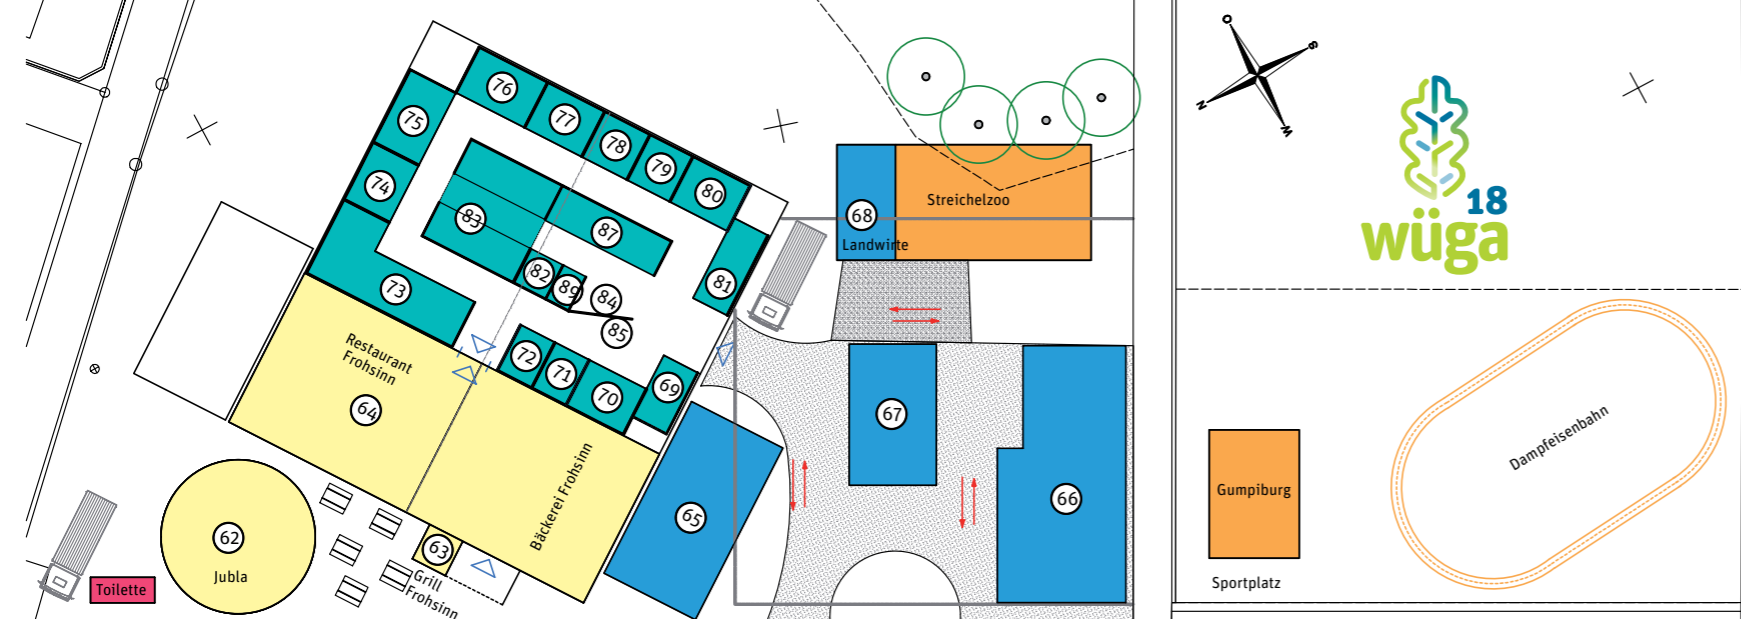

1	Freizeit-Club Würenlingen	50	Kiwi-Pool GmbH
2	Amplifon AG	51	Maler Pummer GmbH
3	Baumgartner Landmaschinen GmbH	51	A. Meier AG
4	Stadtpolizei Baden	51	Pan San Nord-West AG
5	Feuerwehr Würenlingen	51	Ruedersäge AG
6	Spitex Limmat-Aare-Reuss	52	Landi/Volg
7	Samariterverein	53	Bühne
8	PARK innovAARE	54	ok gartenbau gmbh
9	Bürli AG Werbung/wfz	55	Harry Suter Carreisen/Transporte
10	Gemeinde Würenlingen	56	Walter Meier Transporte AG
11	RAV Brugg	57	Urs Birchmeier AG
12	Weinbaugenossenschaft Würenlingen	58	A.Frey AG Bauunternehmung
13	Schneider Spannagel Architekten AG	58	Merki+Häfeli AG
14	fischer.d Grafikdesign	59	Schneider Fahrzeugeinrichtungen GmbH
15	taro architekten würenlingen ag	60	Aargovia Taxi GmbH
16	Möbelfabrik Würenlingen AG	61	Spenglerei Rolf Merki GmbH
17	Physio Würenlingen AG	62	Jubla Würenlingen
18	SOS Sanitär Oliverio & Cinelli GmbH	63	Grill Frohsinn
19	Asana Spital Leuggern	64	Restaurant Frohsinn Würenlingen AG
20	Schneider Hi-Fi TV Video PC	64	Bäckerei Frohsinn
21	Raiffeisenbank Siggental-Würenlingen	65	Aarvia Bau AG
22	BKF Baumann GmbH	66	Holz-Design Schreinerei Meier AG
23	Haus + Plan Architektur	66	Künzi Holzbau GmbH
24	Eugen Meier AG	66	Augenoptik Kuhn AG
25	Carrosserie + Spritzwerk Maier GmbH	66	Jonas Meier Dienstleistungen in Forst & Garten
26	Graf Haustechnik AG	66	Bächli Automobile AG
27	Gabriel Treuhand GmbH	66	Fahrzeug Bächli AG
28	Shala Plattenbeläge GmbH	67	S. Stutz Kanalreinigung AG
29	Mina Café+Bistro	68	Landwirtschaftlicher Dorfverein
30	Albiez Schuhhaus AG	69	Holcim (Schweiz) AG
31	B. Schneider Sanitär/Heizung	70	Sportpark Aare Rhein AG
32	Auto Schneider AG	71	Spörri Veranstaltungstechnik GmbH
33	Avarel Studios GmbH	72	Merki+Hitz AG
34	TCM Praxis San He GmbH	73	Pneu-Center Zilliox
35	Betten + Relax Studio W. Wächter	74	Schreinerei Toni Suter GmbH
36	Neuhaus Storen GmbH	75	Wittwer + Partner GmbH
37	Teppich Schneider + Co.	76	ZWILAG
38	Audika AG	77	Bluemehüüli
39	Microbyte Informatik AG	77	creaGA GmbH
40	Fit 4 Life / Go Easy	78	Glaswork Haller GmbH
41	Elektro Meier AG	79	Regionale Jugendarbeitsstelle Jast
42	Getränke Egli + Co.	80	laube-solar gmbh
43	ZOO Widmer	81	URBA Türen+Tore GmbH
44	Nahrin AG	82	Sportangebote-Würenlingen.ch
45	Gasthof Bahnhof	83	Nagra
46	Bar Frohsinn & Sternen	84	Druckerei Meier
47	Schützengesellschaft Würenlingen	85	Kocher Heizungen AG
48	Hotel Restaurant zum Sternen	86	Stukk- und Verputz GmbH
49	Weingut zum Sternen	87	Möbel Kindler AG
50	Zürrer GmbH	88	Verein ABB Kinderkrippen
50	Hoga Kaminfeuer AG	89	Baskarad AG