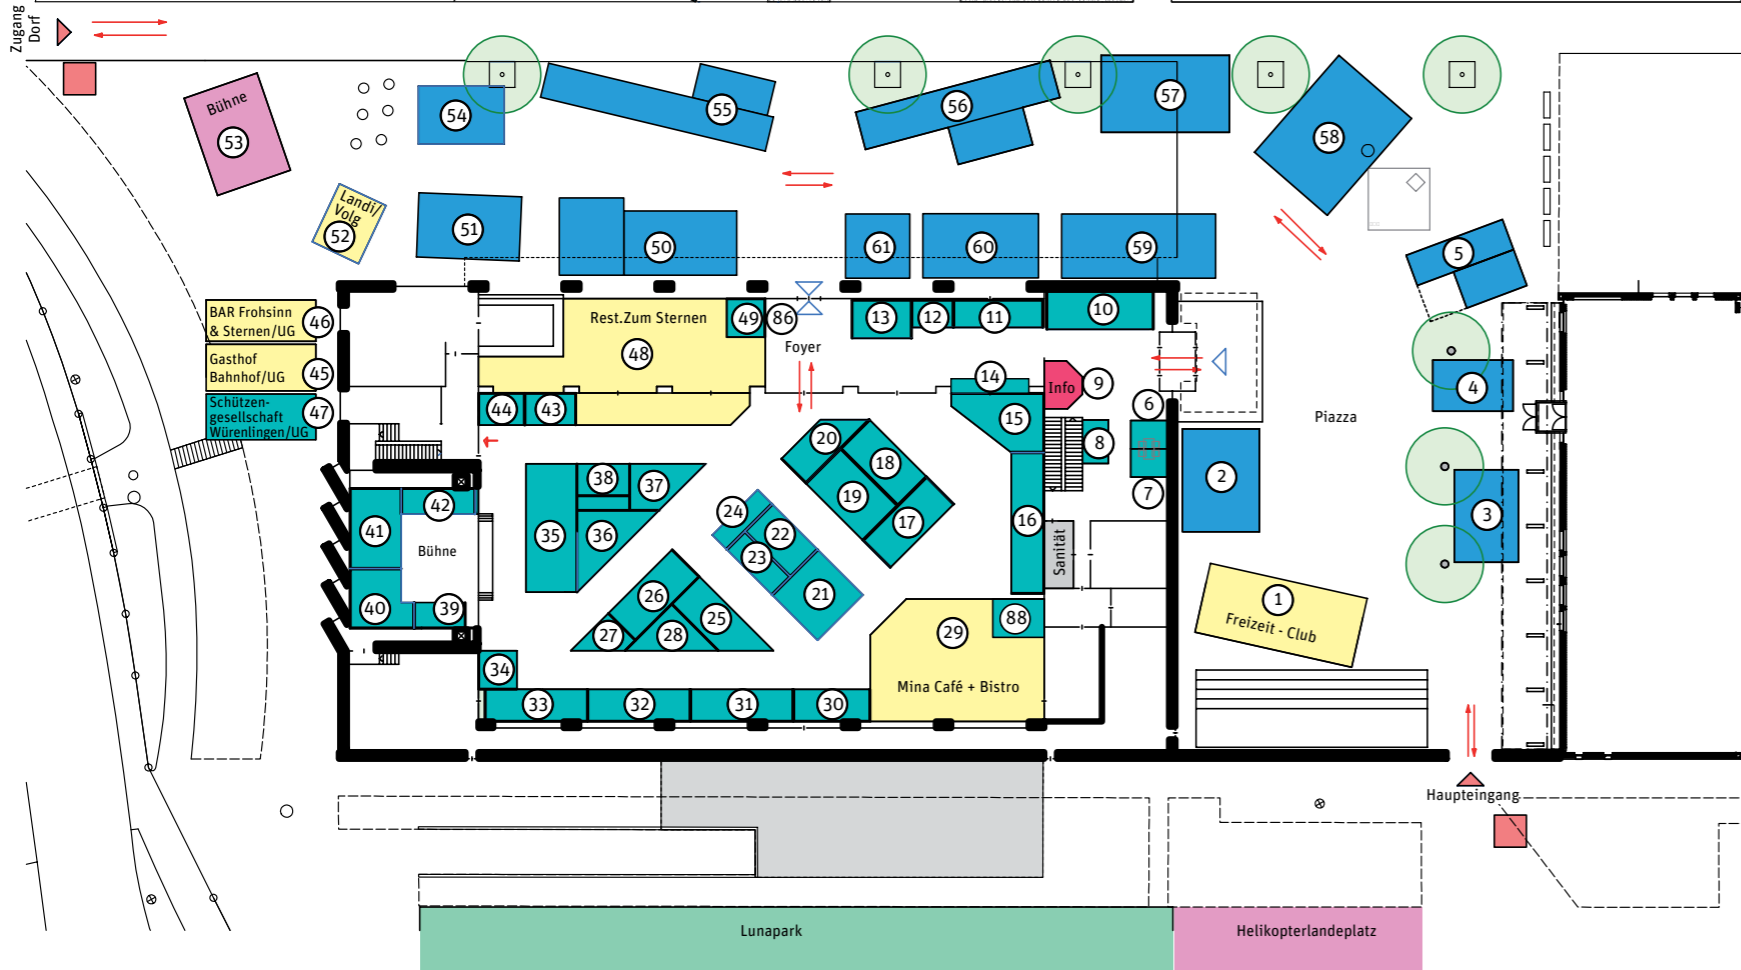

1	Freizeit-Club Würenlingen	50	Kiwi-Pool GmbH
2	Amplifon AG	51	Maler Pummer GmbH
3	Baumgartner Landmaschinen GmbH	51	A. Meier AG
4	Stadtpolizei Baden	51	Pan San Nord-West AG
5	Feuerwehr Würenlingen	51	Ruedersäge AG
6	Spitex Limmat-Aare-Reuss	52	Landi/Volg
7	Samariterverein	53	Bühne
8	PARK innovAARE	54	ok gartenbau gmbh
9	Bürli AG Werbung/wfz	55	Harry Suter Carreisen/Transporte
10	Gemeinde Würenlingen	56	Walter Meier Transporte AG
11	RAV Brugg	57	Urs Birchmeier AG
12	Weinbaugenossenschaft Würenlingen	58	A.Frey AG Bauunternehmung
13	Schneider Spannagel Architekten AG	58	Merki+Häfeli AG
14	fischer.d Grafikdesign	59	Schneider Fahrzeugeinrichtungen GmbH
15	taro architekten würenlingen ag	60	Aargovia Taxi GmbH
16	Möbelfabrik Würenlingen AG	61	Spenglerei Rolf Merki GmbH
17	Physio Würenlingen AG	62	Jubla Würenlingen
18	SOS Sanitär Oliverio & Cinelli GmbH	63	Grill Frohsinn
19	Asana Spital Leuggern	64	Restaurant Frohsinn Würenlingen AG
20	Schneider Hi-Fi TV Video PC	64	Bäckerei Frohsinn
21	Raiffeisenbank Siggental-Würenlingen	65	Aarvia Bau AG
22	BKF Baumann GmbH	66	Holz-Design Schreinerei Meier AG
23	Haus + Plan Architektur	66	Künzi Holzbau GmbH
24	Eugen Meier AG	66	Augenoptik Kuhn AG
25	Carrosserie + Spritzwerk Maier GmbH	66	Jonas Meier Dienstleistungen in Forst & Garten
26	Graf Haustechnik AG	66	Bächli Automobile AG
27	Gabriel Treuhand GmbH	66	Fahrzeug Bächli AG
28	Shala Plattenbeläge GmbH	67	S. Stutz Kanalreinigung AG
29	Mina Café+Bistro	68	Landwirtschaftlicher Dorfverein
30	Albiez Schuhhaus AG	69	Holcim (Schweiz) AG
31	B. Schneider Sanitär/Heizung	70	Sportpark Aare Rhein AG
32	Auto Schneider AG	71	Spörri Veranstaltungstechnik GmbH
33	Avarel Studios GmbH	72	Merki+Hitz AG
34	TCM Praxis San He GmbH	73	Pneu-Center Zilliox
35	Betten + Relax Studio W. Wächter	74	Schreinerei Toni Suter GmbH
36	Neuhaus Storen GmbH	75	Wittwer + Partner GmbH
37	Teppich Schneider + Co.	76	ZWILAG
38	Audika AG	77	Bluemehüüli
39	Microbyte Informatik AG	77	creaGA GmbH
40	Fit 4 Life / Go Easy	78	Glaswork Haller GmbH
41	Elektro Meier AG	79	Regionale Jugendarbeitsstelle Jast
42	Getränke Egli + Co.	80	laube-solar gmbh
43	ZOO Widmer	81	URBA Türen+Tore GmbH
44	Nahrin AG	82	Sportangebote-Würenlingen.ch
45	Gasthof Bahnhof	83	Nagra
46	Bar Frohsinn & Sternen	84	Druckerei Meier
47	Schützengesellschaft Würenlingen	85	Kocher Heizungen AG
48	Hotel Restaurant zum Sternen	86	Stukk- und Verputz GmbH
49	Weingut zum Sternen	87	Möbel Kindler AG
50	Zürrer GmbH	88	Verein ABB Kinderkrippen
50	Hoga Kaminfeuer AG	89	Baskarad AG